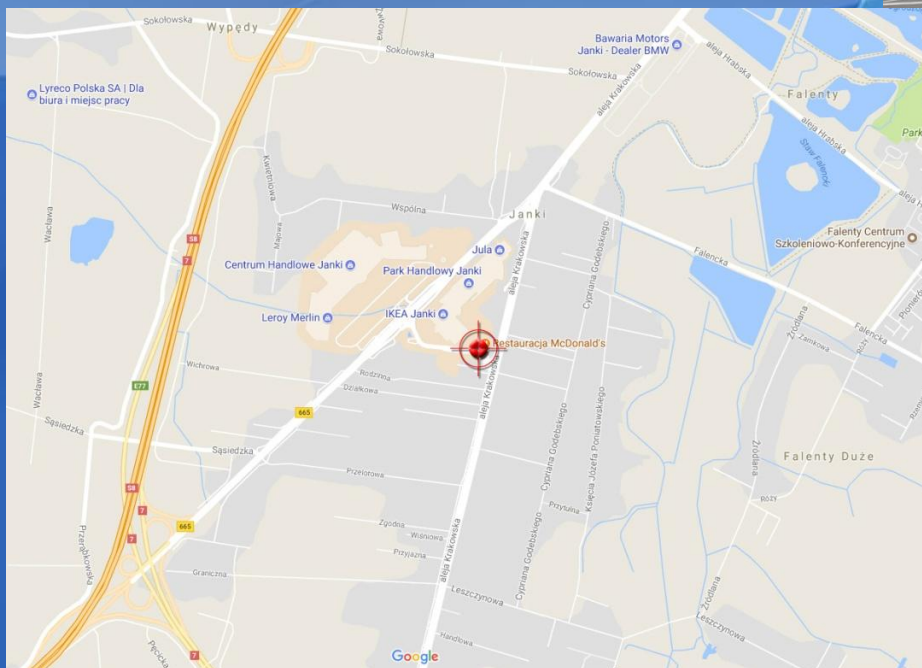

Kaseton 8m x 4m

Janki

ul. Sezamkowa 2

LOKALIZACJA	Warszawa
WYMIARY	8m x 4m
TYP	BackLight
CZYNSZ	Według wyceny
OŚWIETLENIE	w cenie
PRODUKCJA (Druk, montaż, demontaż)	60 PLN/m²

OPIS

Kaseton Backlite w technologii LED. Lokalizacja w centrum Janek, usytuowana obok restauracji McDonald's. Doskonale widoczna dla wjeżdżających do IKEA i Parku Handlowego Janki z al.Krakowskiej.