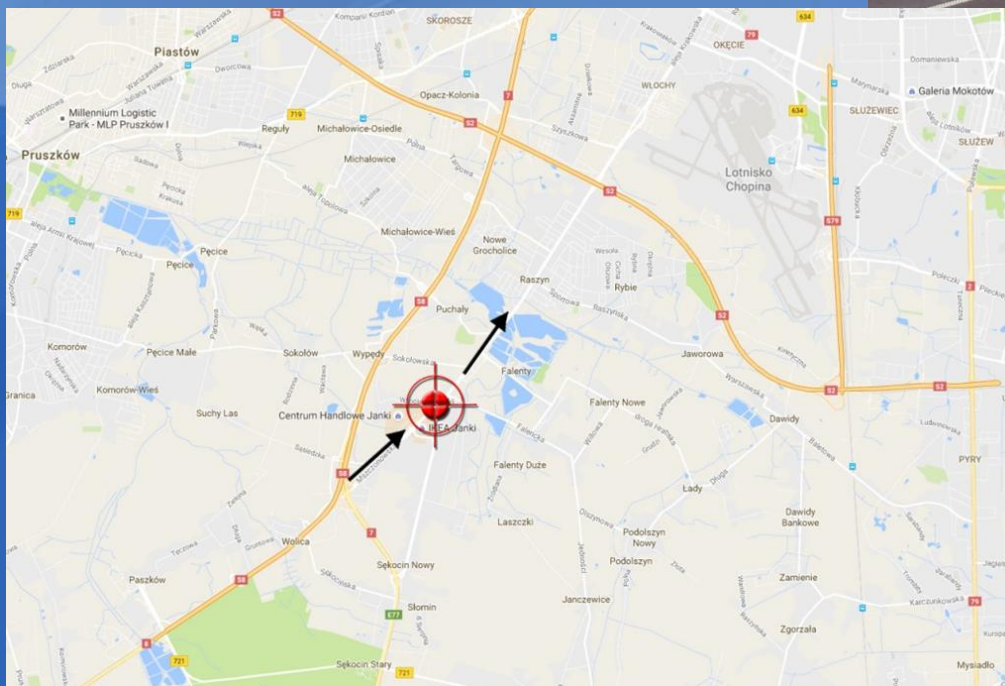

Reklama wolnostojąca Janki

ul. Wspólna 1, kierunek Centrum

LOKALIZACJA	Janki, Wspólna 1
WYMIARY	12m x 10m (120m ²)
TYP	Frontlight
CZYNSZ	Według wyceny
OŚWIETLENIE	w cenie
PRODUKCJA (Druk, montaż, demontaż)	40 PLN/m²

OPIS

Lokalizacja w centrum Janek, bezpośrednio przy Trasie Katowickiej, 200 m. przed skrzyżowaniem z al. Krakowską. Doskonale widoczna dla jadących w kierunku Warszawy.

REKLAMA
12m x 10m

7 E77
Warszawa

7 E77
Kraków

↑
Warszawa

↑
Kraków