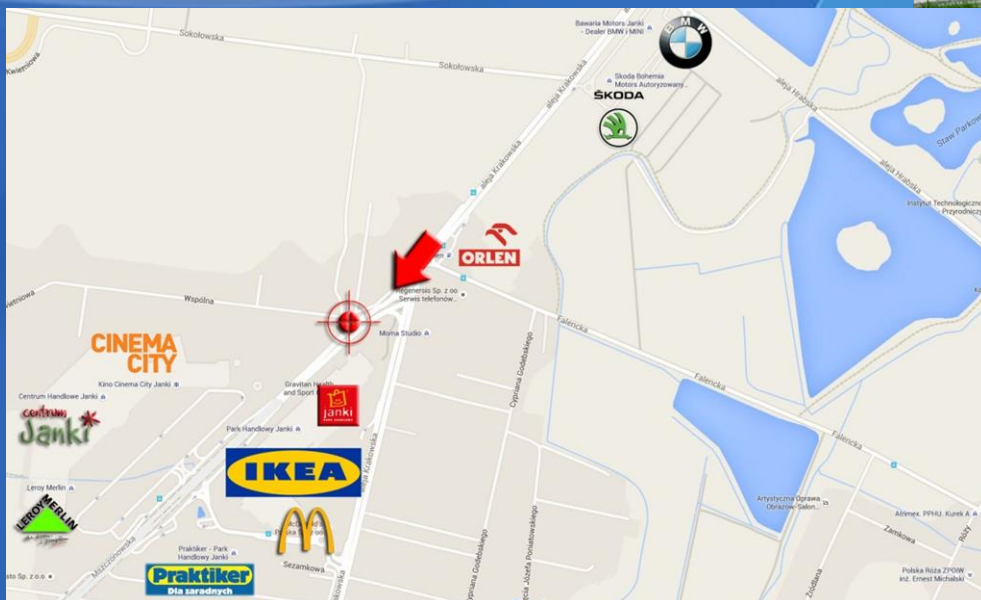

# Reklama wolnostojąca Janki

ul. Wspólna 1, kierunek Katowice

<b>LOKALIZACJA</b>	Janki, Wspólna 1
<b>WYMIARY</b>	12,3m x 10,3m (127m <sup>2</sup> )
<b>TYP</b>	Frontlight
<b>CZYNSZ</b>	Według wyceny
<b>OŚWIETLENIE</b>	w cenie
<b>PRODUKCJA</b> (Druk, montaż, demontaż)	<b>40 PLN/m<sup>2</sup></b>

## OPIS

Lokalizacja znajduje się bezpośrednio przy ul. Mszczonowskiej (Trasa Katowicka), 400m przed zjazdem do CH JANKI. Widoczna dla jadących od strony Warszawy w kierunku Łodzi i Katowic.